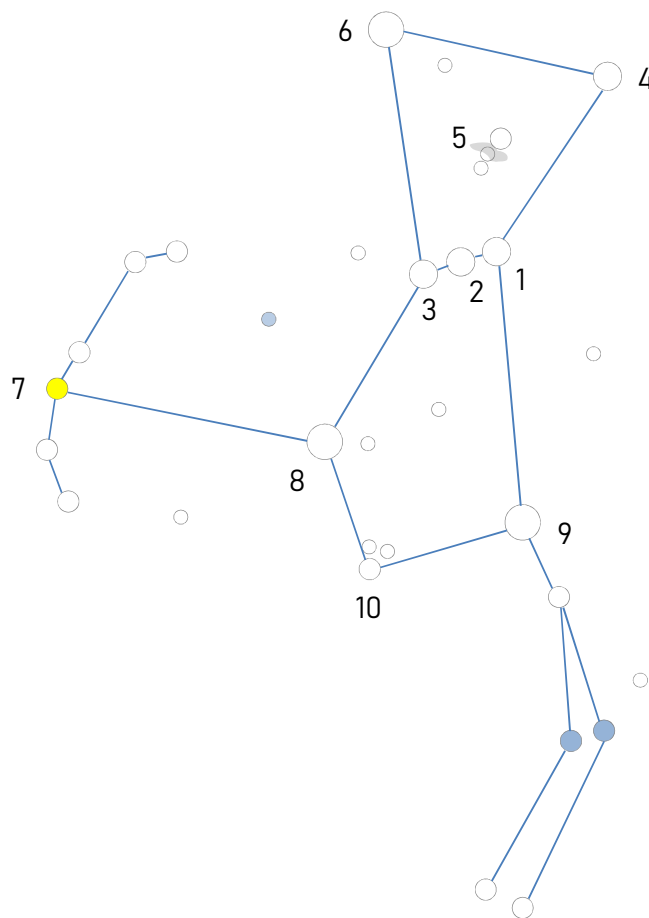

ACTIVIDAD: ORIÓN

IMPONENTE, BRILLANTE Y VISIBLE

La constelación Orión es visible a lo largo de toda la noche de verano en el hemisferio sur y en invierno en el hemisferio norte, esto hace que sea reconocida mundialmente.

Escriba los números de referencia según el nombre de cada estrella y nebulosa.
Pinte las estrellas del color tal cual las observa en el cielo.

<input type="checkbox"/>	Alnitak
<input type="checkbox"/>	Bellatrix
<input type="checkbox"/>	Betelgeuse
<input type="checkbox"/>	Alnilam
<input type="checkbox"/>	Rigel

<input type="checkbox"/>	Meissa
<input type="checkbox"/>	Mintaka
<input type="checkbox"/>	Saiph
<input type="checkbox"/>	Nebulosa de Orión
<input type="checkbox"/>	7 π 3